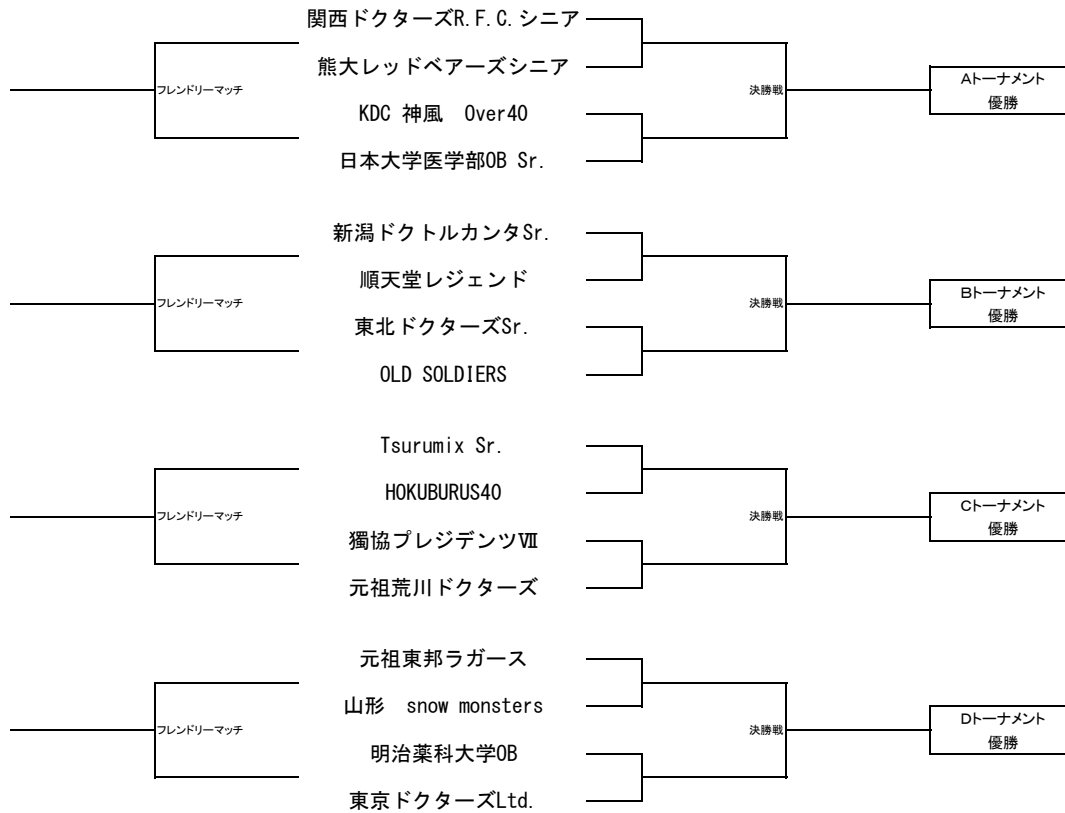

■第一三共カップメディカルセブンズ2016 対戦カード

対戦カード/over40トーナメント

over40/16チーム

トーナメント戦 16試合