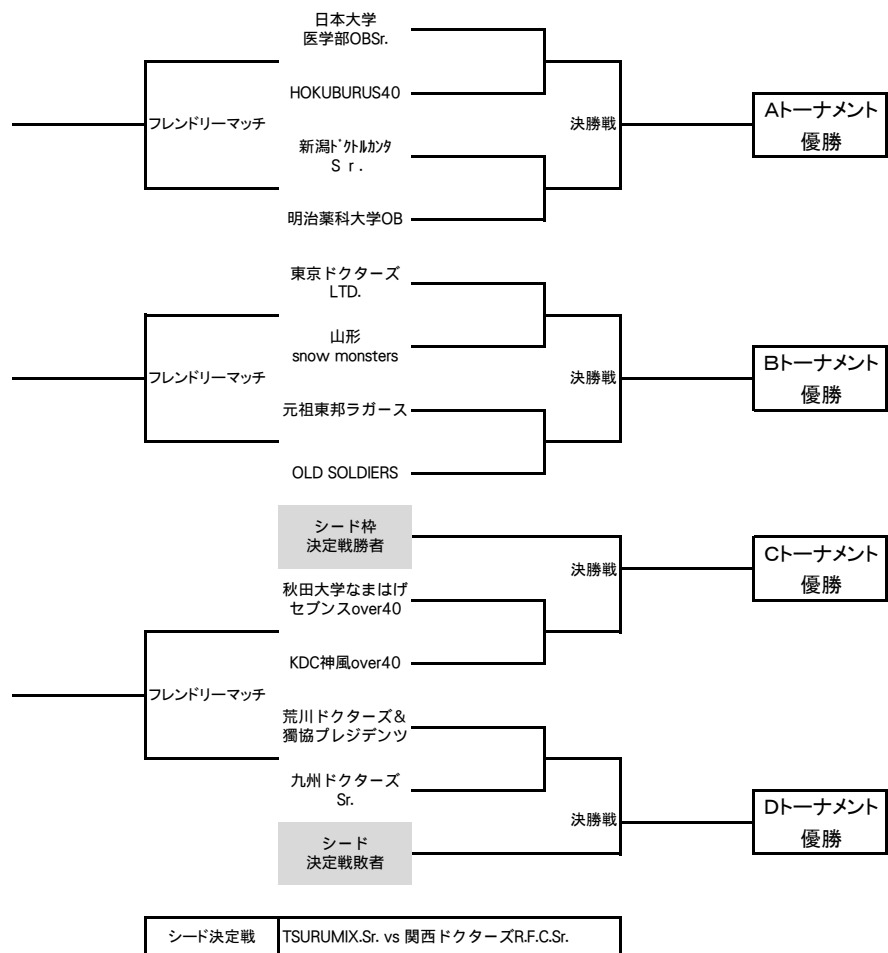

■第一三共カップメディカルセブンズ2015 対戦カード
対戦カード/over40トーナメント、over60エキシビジョンマッチ
over40/14チーム

over60エキシビジョンマッチ

■2日目 Aグラウンド A ( ) vs B ( )

■2日目 Bグラウンド A ( ) vs B ( )

トーナメント戦 14試合

エキシビジョンマッチ 2試合