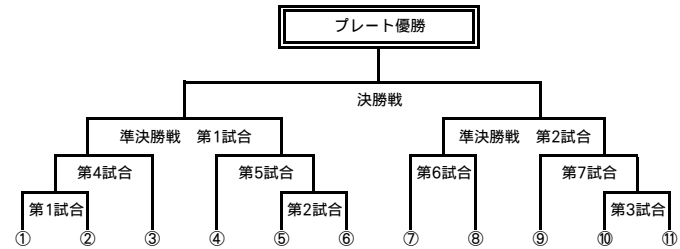

学生 Gプール			
	日本医科大学	帝京大学	日本大学歯学部
日本医科大学			
帝京大学			
日本大学歯学部			

学生 Hプール			
	順天堂大学医学部	自治医科大学	慶應義塾大学
順天堂大学医学部			
自治医科大学			
慶應義塾大学			

学生 Iプール			
	東京慈恵会医科大学	東邦大学	埼玉医科大学
東京慈恵会医科大学			
東邦大学			
埼玉医科大学			

学生 Jプール			
	群馬大学医学部	昭和大学	山形大学医学部
群馬大学医学部			
昭和大学			
山形大学医学部			

学生 Kプール			
	日本大学松戸歯学部	東京薬科大学	
日本大学松戸歯学部			
東京薬科大学			

※A、B、C、D、E、F、G、H、I、J、Kの各プール1位が抽選を行い決定

※A、B、C、D、E、F、G、H、I、J、Kの各プール2位が抽選を行い決定

※A、B、C、D、E、F、G、H、I、Jの各プール3位が抽選を行い決定

リーグ戦 31試合

トーナメント戦 29試合

■第一三共カップメディカルセブンス2014 対戦カード (案)