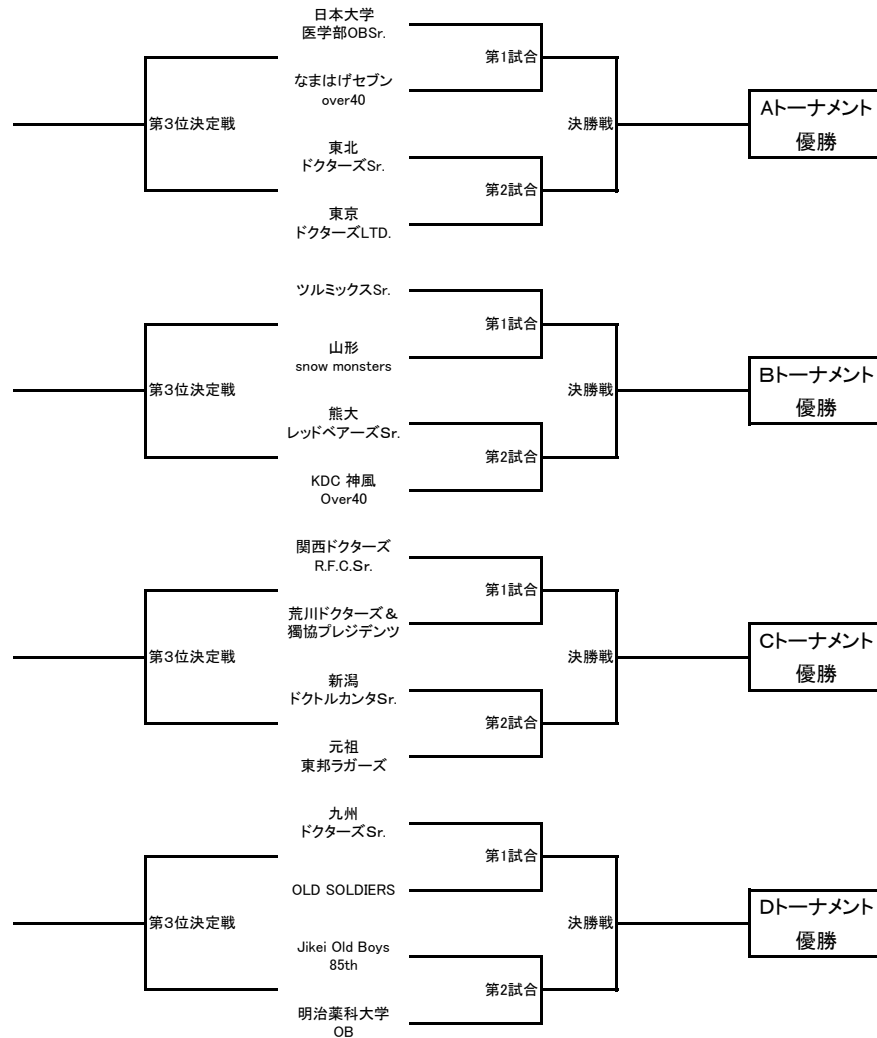

■第一三共カップメディカルセブンズ 対戦カード (案)

対戦カード/over40トーナメント、over60エキシビジョンマッチ

over40/16チーム

トーナメント戦 16試合