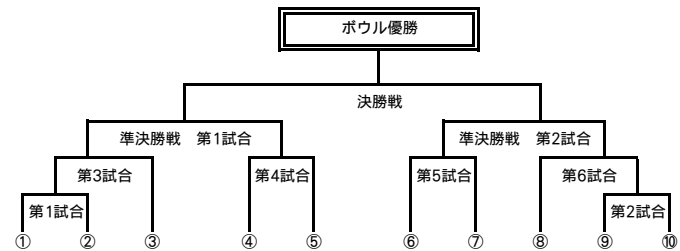

学生 Gプール			
	日本医科大学	帝京大学	日本大学歯学部
日本医科大学			
帝京大学			
日本大学歯学部			

学生 Hプール			
	順天堂大学医学部	自治医科大学	慶應義塾大学
順天堂大学医学部			
自治医科大学			
慶應義塾大学			

学生 Iプール			
	東京慈恵会医科大学	東邦大学	埼玉医科大学
東京慈恵会医科大学			
東邦大学			
埼玉医科大学			

学生 Jプール			
	群馬大学医学部	昭和大学	山形大学医学部
群馬大学医学部			
昭和大学			
山形大学医学部			

学生 Kプール			
	日本大学松戸歯学部	東京薬科大学	
日本大学松戸歯学部			
東京薬科大学			

※A、B、C、D、E、F、G、H、I、J、Kの各プール1位が抽選を行い決定

※A、B、C、D、E、F、G、H、I、J、Kの各プール2位が抽選を行い決定

※A、B、C、D、E、F、G、H、I、Jの各プール3位が抽選を行い決定

リーグ戦 31試合

トーナメント戦 29試合

■第一三共カップメディカルセブンス2014 対戦カード (案)