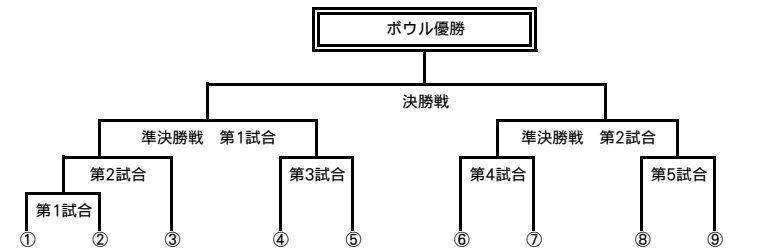

学生 Kプール			
	東京医科大学	東京医科歯科 大学	
東京医科大学		①A	
東京医科歯科 大学			

学生 Bプール			
	昭和大学	東邦大学	杏林大学 医学部
昭和大学		①B	③B
東邦大学			②D
杏林大学 医学部			

学生 Dプール			
	千葉大学 医学部	東京薬科大学	順天堂大学 医学部
千葉大学 医学部		①D	③B
東京薬科大学			②B
順天堂大学 医学部			

学生 Fプール			
	防衛医科 大学校	群馬大学 医学部	自治医科大学
防衛医科 大学校		①B	③D
群馬大学 医学部			②B
自治医科大学			

学生 Hプール			
	日本歯科大学	東海大学	横浜市立大学 医学部
日本歯科大学		①D	③A
東海大学			②C
横浜市立大学 医学部			

学生 Jプール			
	東京慈恵会 医科大学	日本大学 松戸歯学部	
東京慈恵会 医科大学		①A	
日本大学 松戸歯学部			

※A、B、C、D、E、F、G、H、I、J、Kの各プール1位が抽選を行い決定

※A、B、C、D、E、F、G、H、I、J、Kの各プール2位が抽選を行い決定

※A、B、C、D、E、F、G、H、Iの各プール3位が抽選を行い決定

リーグ戦 29試合

トーナメント戦 28試合

※表の見方
①Aの場合、①は第1試合、AはAグラウンドを示します。

第一三共カップメディカルセブンズ2011 対戦カード

OB/29チーム

OB Aプール			
	群馬大学 医学部OB	自治医大OB レッド・ハリアンズ	OLD BRONCOS SAGA
群馬大学 医学部OB		①B	③A
自治医大OB レッド・ハリアンズ			②D
OLD BRONCOS SAGA			