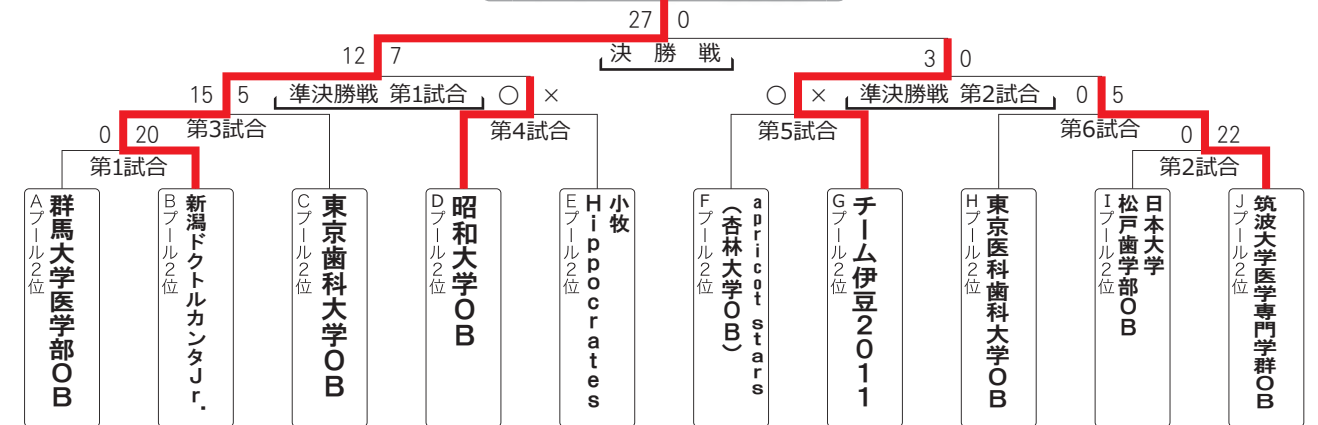

Hプール

	防衛医科 大学校 OB	東京医科歯科 大学 OB	東北ドクターズ
防衛医科 大学校 OB		19-7	28-12
東京医科歯科 大学 OB	7-19		19-14
東北ドクターズ	12-28	14-19	

Iプール

	日本大学 松戸歯学部 OB	Tsurumix Jr.	九州ドクターズ Jr.
日本大学 松戸歯学部 OB		19-12	7-31
Tsurumix Jr.	12-19		0-31
九州ドクターズ Jr.	31-7	31-0	

Jプール

	筑波大学 医学専門学群 OB	帰ってきたぞ 永井亭	
筑波大学 医学専門学群 OB		19-24	
帰ってきたぞ 永井亭	24-19		

学生

カップ 優勝

※各プール1位が抽選を行い決定

プレート 優勝

※各プール2位が抽選を行い決定

ボウル 優勝

※各プール3位が抽選を行い決定

OB

カップ 優勝

プレート 優勝

ボウル 優勝

over40 [15チーム]

Aプール

	明治薬科大学 OB Sr.	The Mouth Guard 7	熊大 レッドベアーズSr.
明治薬科大学 OB Sr.		43- 5	10- 12
The Mouth Guard 7	5- 43		5- 10
熊大 レッドベアーズSr.	12- 10	10- 5	