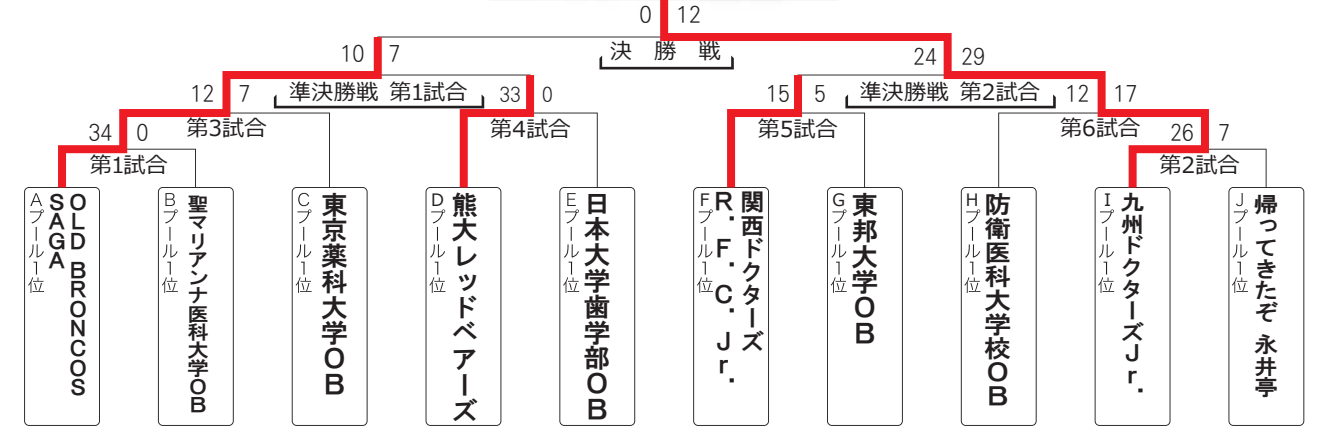

Hプール

	防衛医科 大学校 OB	東京医科歯科 大学 OB	東北ドクターズ
防衛医科 大学校 OB		19-7	28-12
東京医科歯科 大学 OB	7-19		19-14
東北ドクターズ	12-28	14-19	

Iプール

	日本大学 松戸歯学部 OB	Tsurumix Jr.	九州ドクターズ Jr.
日本大学 松戸歯学部 OB		19-12	7-31
Tsurumix Jr.	12-19		0-31
九州ドクターズ Jr.	31-7	31-0	

Jプール

	筑波大学 医学専門学群 OB	帰ってきたぞ 永井亭	
筑波大学 医学専門学群 OB		19-24	
帰ってきたぞ 永井亭	24-19		

学生

カップ 優勝

※各プール1位が抽選を行い決定

プレート 優勝

※各プール2位が抽選を行い決定

ボウル 優勝

※各プール3位が抽選を行い決定

OB

カップ 優勝

プレート 優勝

ボウル 優勝

over40 [15チーム]

Aプール

	明治薬科大学 OB Sr.	The Mouth Guard 7	熊大 レッドベアーズSr.
明治薬科大学 OB Sr.		43- 5	10- 12
The Mouth Guard 7	5- 43		5- 10
熊大 レッドベアーズSr.	12- 10	10- 5	