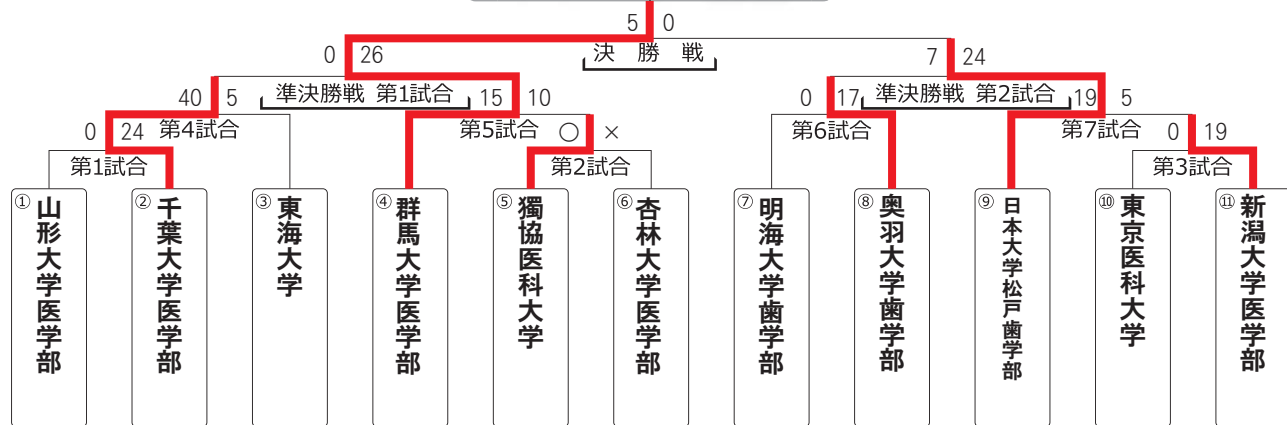

Hプール

	防衛医科 大学校 OB	東京医科歯科 大学 OB	東北ドクターズ
防衛医科 大学校 OB		19-7	28-12
東京医科歯科 大学 OB	7-19		19-14
東北ドクターズ	12-28	14-19	

Iプール

	日本大学 松戸歯学部 OB	Tsurumix Jr.	九州ドクターズ Jr.
日本大学 松戸歯学部 OB		19-12	7-31
Tsurumix Jr.	12-19		0-31
九州ドクターズ Jr.	31-7	31-0	

Jプール

	筑波大学 医学専門学群 OB	帰ってきたぞ 永井亭	
筑波大学 医学専門学群 OB		19-24	
帰ってきたぞ 永井亭	24-19		

学生

カップ 優勝

※各プール1位が抽選を行い決定

プレート 優勝

※各プール2位が抽選を行い決定

ボウル 優勝

※各プール3位が抽選を行い決定

OB

カップ 優勝

プレート 優勝

ボウル 優勝

over40 [15チーム]

Aプール

	明治薬科大学 OB Sr.	The Mouth Guard 7	熊大 レッドベアーズSr.
明治薬科大学 OB Sr.		43- 5	10- 12
The Mouth Guard 7	5- 43		5- 10
熊大 レッドベアーズSr.	12- 10	10- 5	