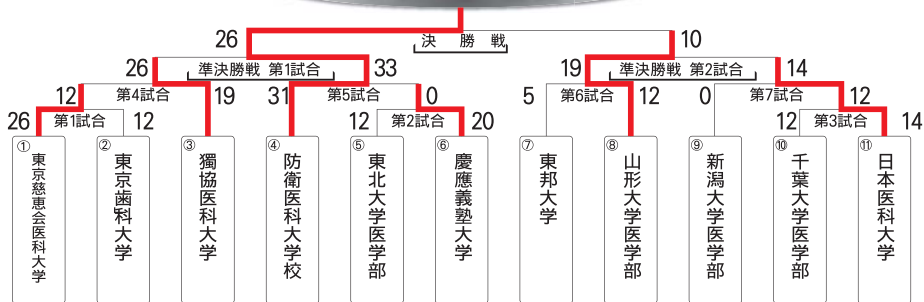

● G プール

	チーム伊豆 2010	日本大学 松戸歯学部OB	東北ドクターズ Jr.
チーム伊豆 2010		38-0	26-5
日本大学 松戸歯学部OB	0-38		0-24
東北ドクターズ Jr.	5-26	24-0	

● H プール

	クルセーダース	東京ドクターズ Jr.	熊大 レッドベアーズJr.
クルセーダース		5-42	26-25
東京ドクターズ Jr.	42-5		0-34
熊大 レッドベアーズJr.	25-26	34-0	

● I プール

	防衛医科 大学校OB	日本大学 歯学部OB	新潟 ドクトルカンタJr.
防衛医科 大学校OB		29-19	12-12
日本大学 歯学部OB	19-29		24-14
新潟 ドクトルカンタJr.	12-12	14-24	

● J プール

	昭和大学OB	東京医科歯科 大学OB	九州ドクターズ Jr.
昭和大学OB		26-10	0-19
東京医科歯科 大学OB	10-26		0-39
九州ドクターズ Jr.	19-0	39-0	

学生

カップ 優勝

※各プール1位が抽選を行い決定

プレート 優勝

※各プール2位が抽選を行い決定

ボウル 優勝

※各プール3位が抽選を行い決定

OB