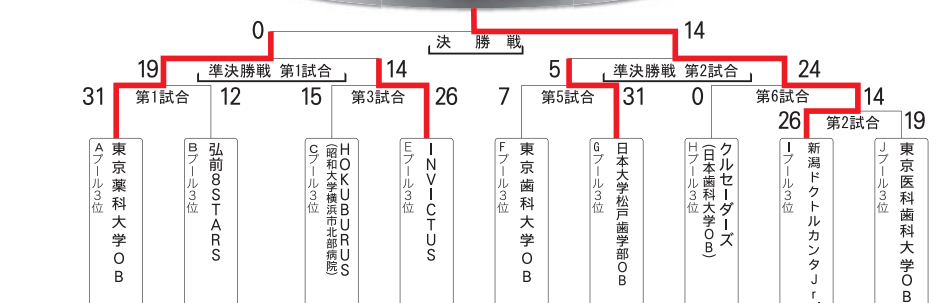

学生

カップ 優勝

※各プール1位が抽選を行い決定

プレート 優勝

※各プール2位が抽選を行い決定

ボウル 優勝

※各プール3位が抽選を行い決定

OB

カップ 優勝

プレート 優勝

ボウル 優勝