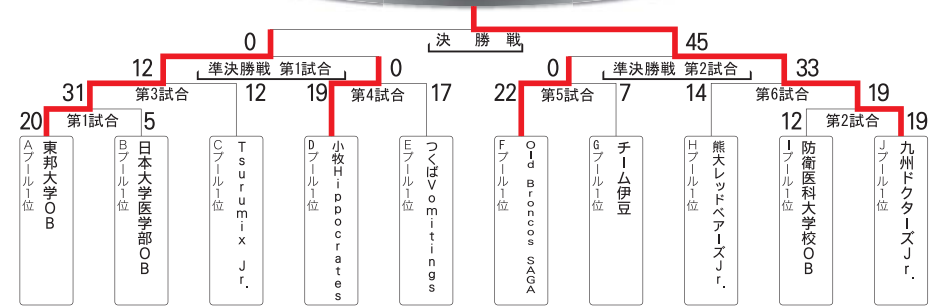

学生

カップ 優勝

※各プール1位が抽選を行い決定

プレート 優勝

※各プール2位が抽選を行い決定

ボウル 優勝

※各プール3位が抽選を行い決定

OB

カップ 優勝

プレート 優勝

ボウル 優勝