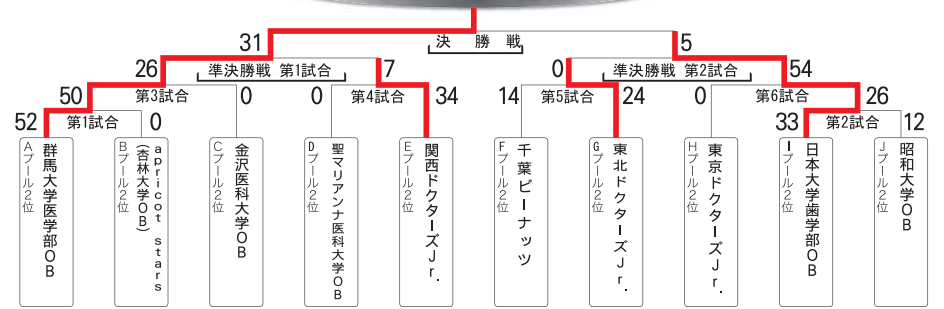

学生

カップ 優勝

※各プール1位が抽選を行い決定

プレート 優勝

※各プール2位が抽選を行い決定

ボウル 優勝

※各プール3位が抽選を行い決定

OB

カップ 優勝

プレート 優勝

ボウル 優勝